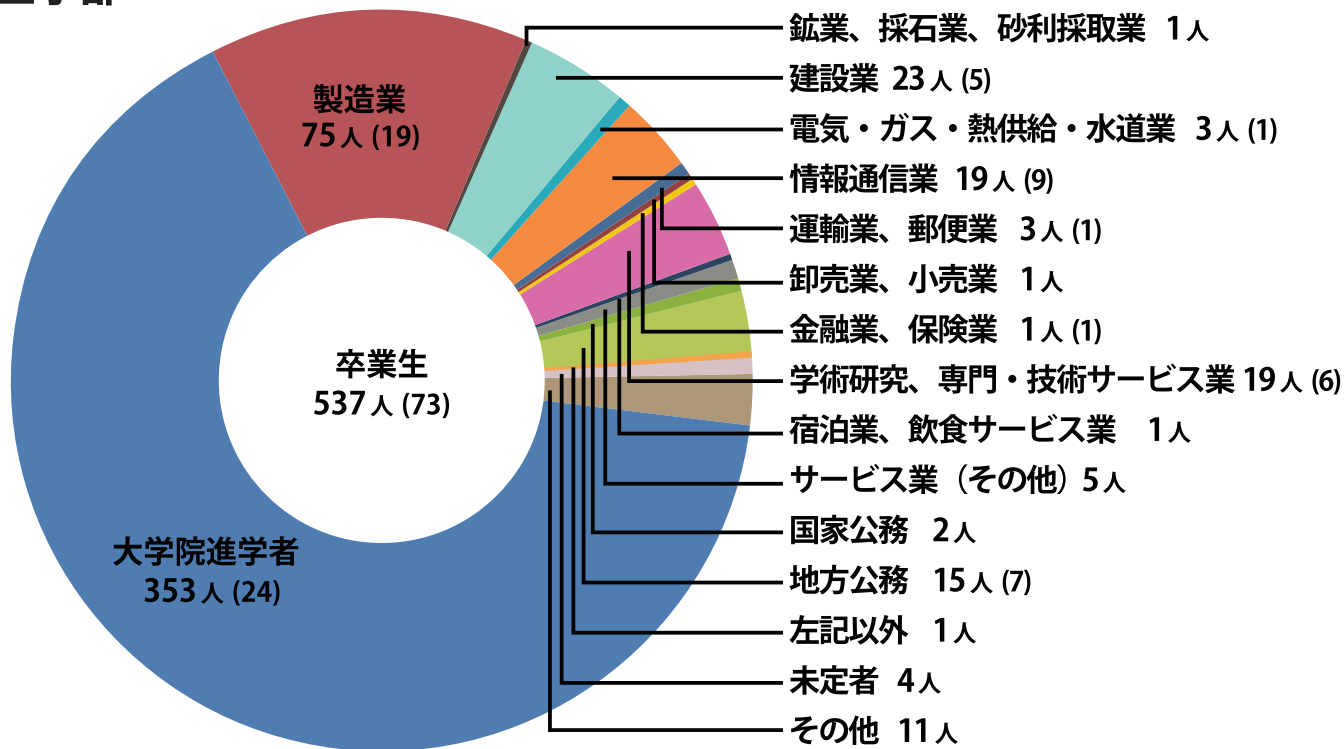

進路状況 (学部・大学院)

学部

令和2年度卒業生

※()内は女子で内数。

工学部

情報工学部

大学院

令和2年度年博士前期課程・博士後期課程修了生
※()内は女子で内数。

工学府

情報工学府

生命体工学研究科