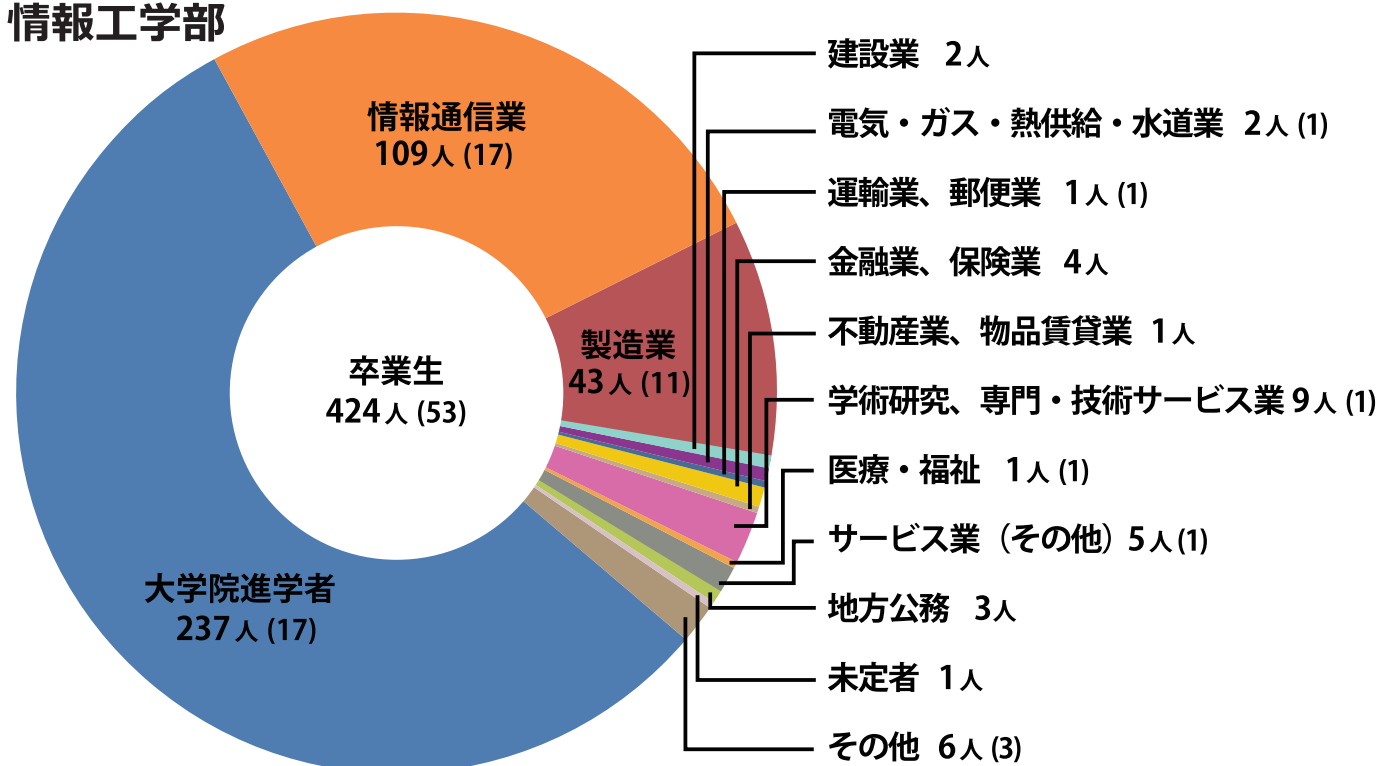

進路状況 (学部・大学院)

学部

令和2年度卒業生

※()内は女子で内数。

工学部

情報工学部

大学院

令和2年度年博士前期課程・博士後期課程修了生
※()内は女子で内数。

工学府

情報工学府

生命体工学研究科