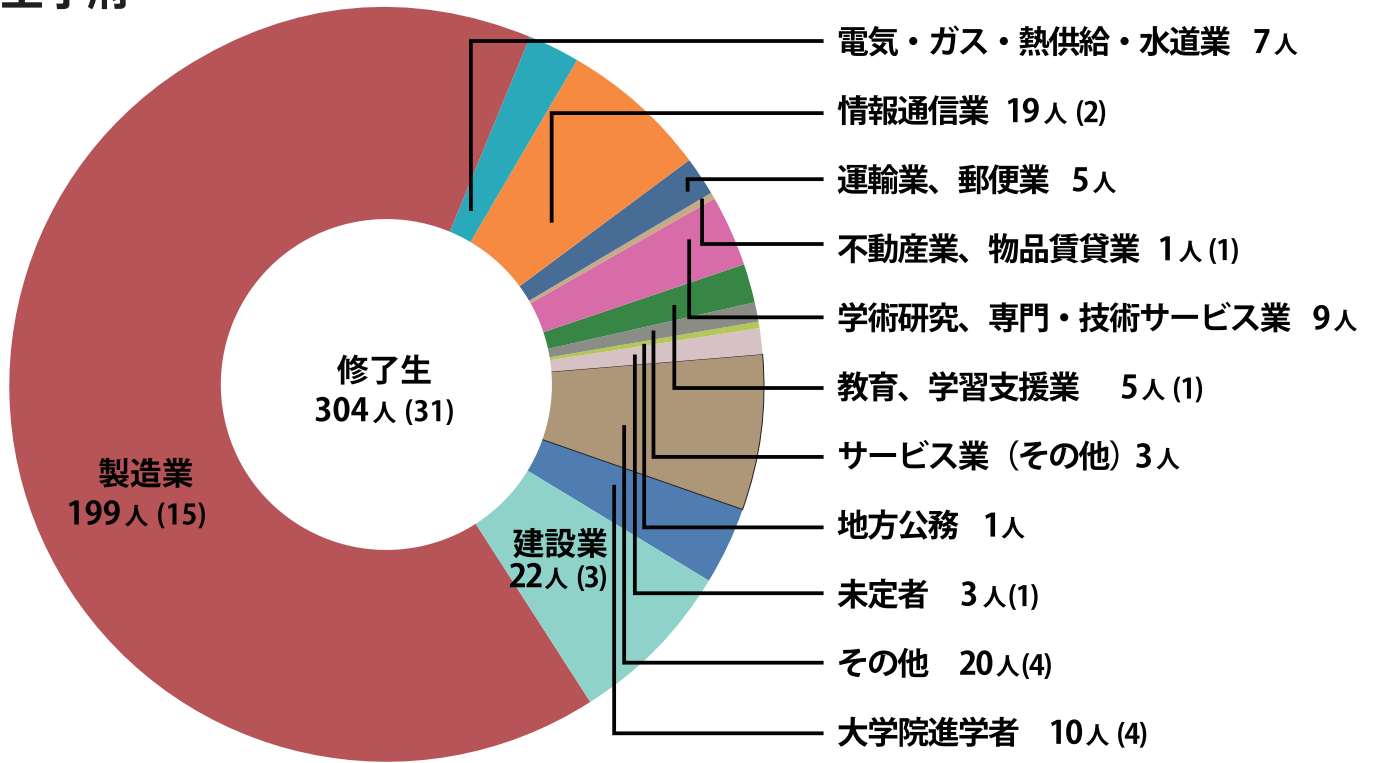

進路状況 (学部・大学院)

学部

令和2年度卒業生

※()内は女子で内数。

工学部

情報工学部

大学院

令和2年度年博士前期課程・博士後期課程修了生
※()内は女子で内数。

工学府

情報工学府

生命体工学研究科