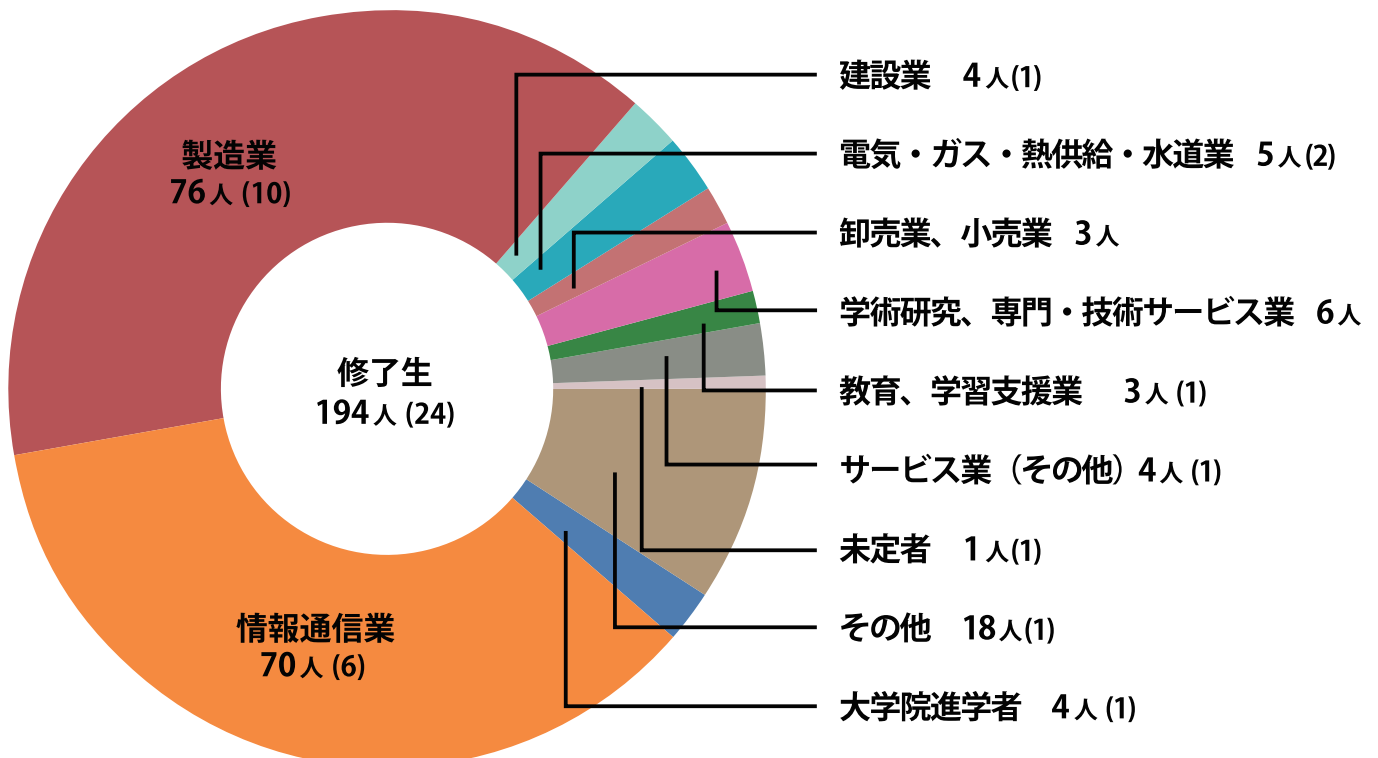

進路状況 (学部・大学院)

学部

令和2年度卒業生

※()内は女子で内数。

工学部

情報工学部

大学院

令和2年度年博士前期課程・博士後期課程修了生
※()内は女子で内数。

工学府

情報工学府

生命体工学研究科