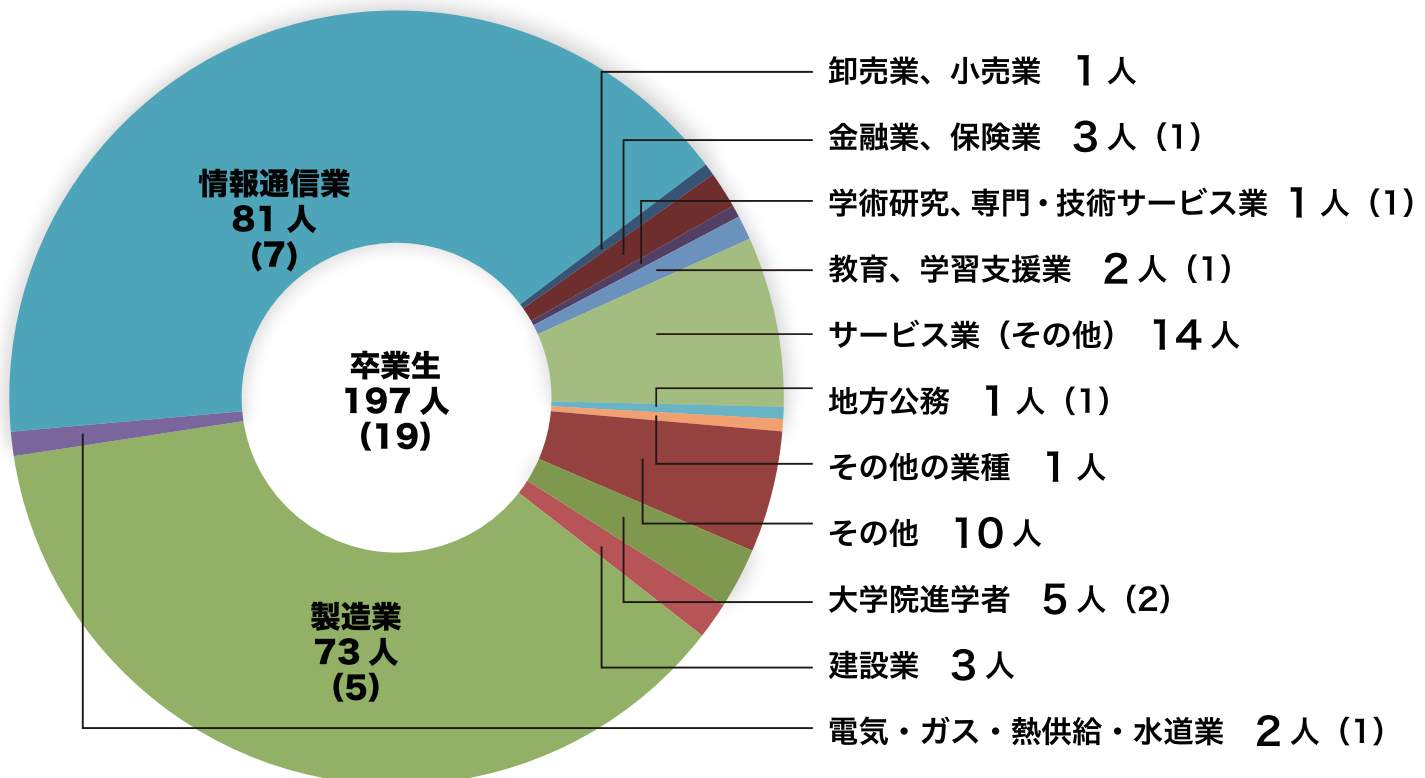

進路状況 (学部・大学院)

学部

令和3年度卒業生

※()内は女子で内数。

工学部

情報工学部

大学院

令和3年度年博士前期課程・博士後期課程修了生

※()内は女子で内数。

工学府

情報工学府

生命体工学研究科