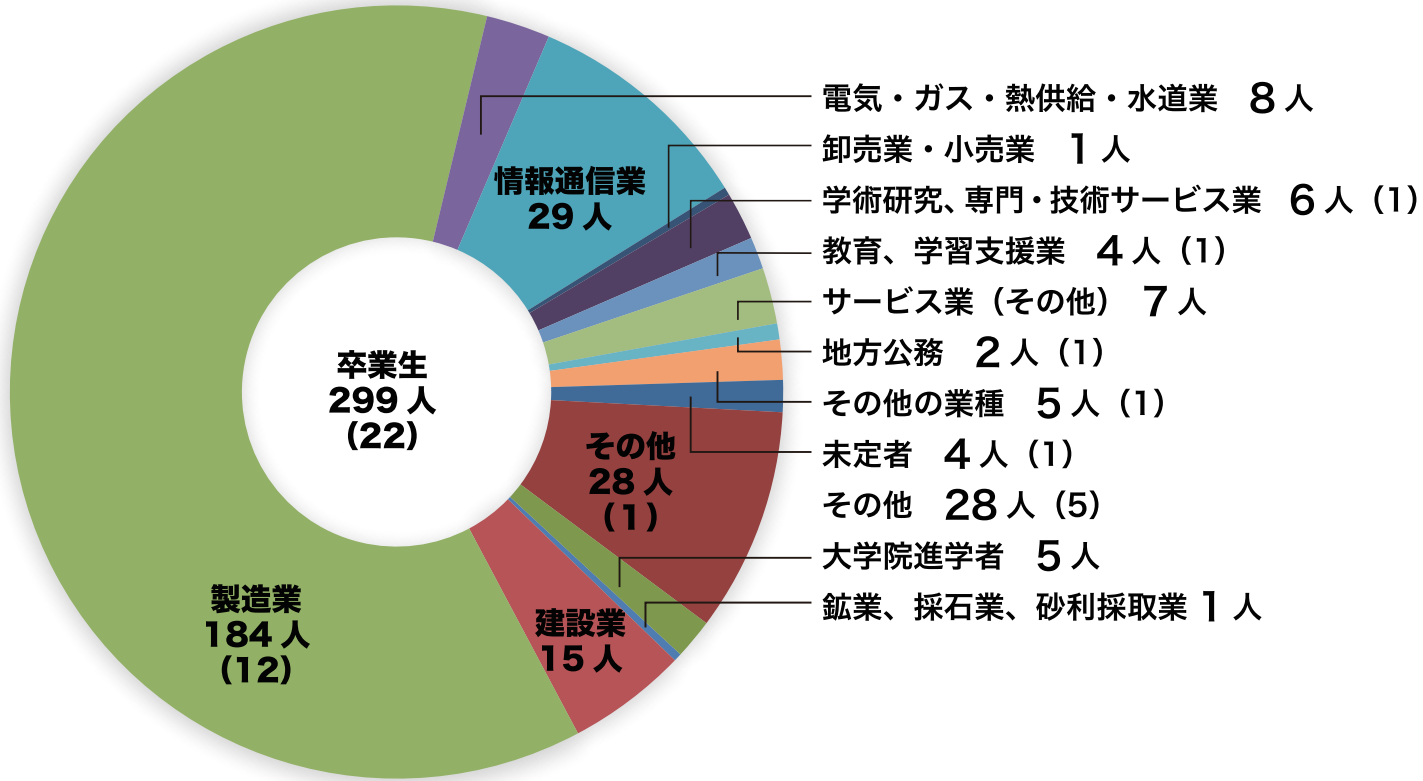

進路状況 (学部・大学院)

学部

令和3年度卒業生

※()内は女子で内数。

工学部

情報工学部

大学院

令和3年度年博士前期課程・博士後期課程修了生

※()内は女子で内数。

工学府

情報工学府

生命体工学研究科