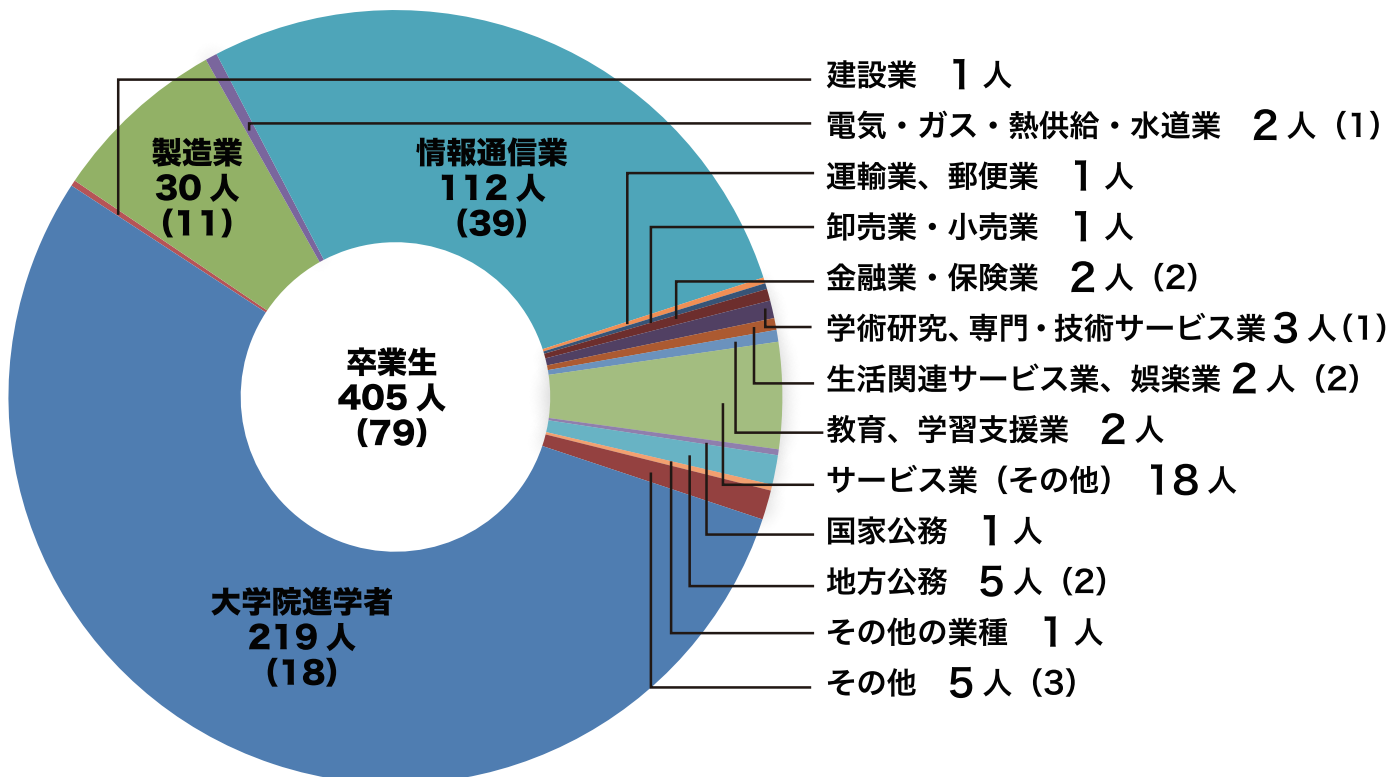

進路状況 (学部・大学院)

学部

令和3年度卒業生

※()内は女子で内数。

工学部

情報工学部

大学院

令和3年度年博士前期課程・博士後期課程修了生

※()内は女子で内数。

工学府

情報工学府

生命体工学研究科