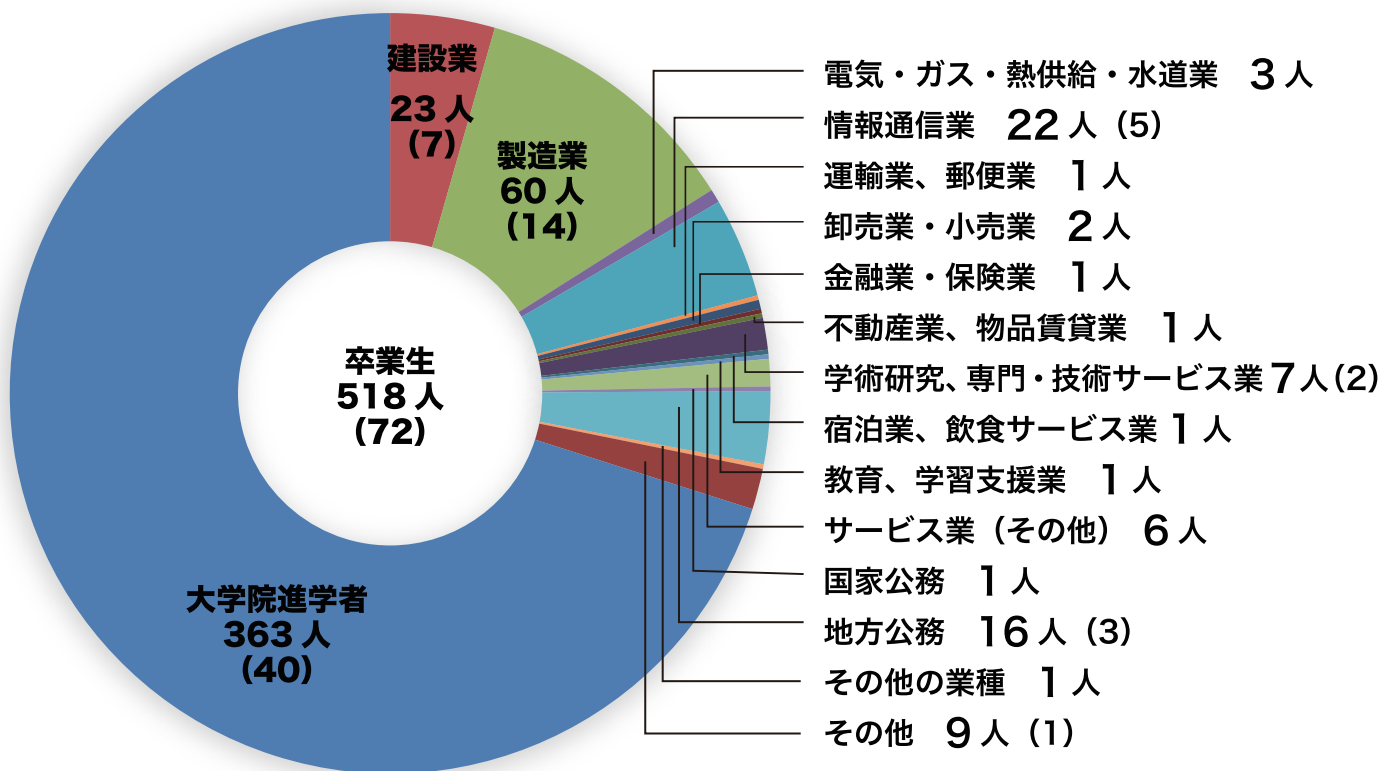

進路状況 (学部・大学院)

学部

令和3年度卒業生

※()内は女子で内数。

工学部

情報工学部

大学院

令和3年度年博士前期課程・博士後期課程修了生

※()内は女子で内数。

工学府

情報工学府

生命体工学研究科