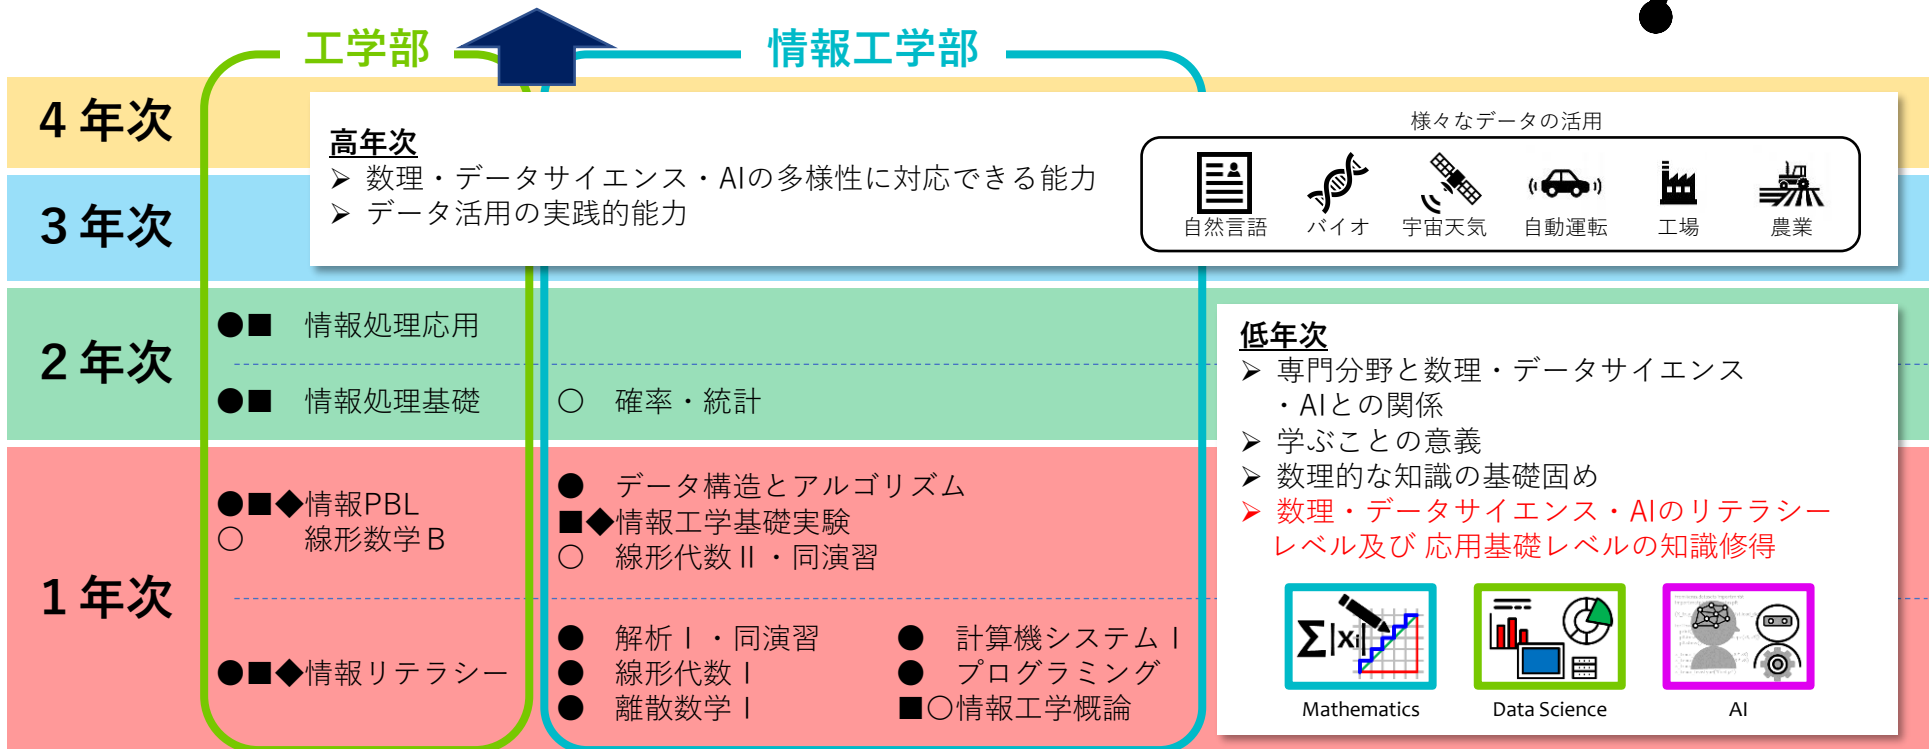

## 数理・データサイエンス・AIの知識を様々な 専門分野へ応用・活用できる高度な技術者

※記号の意味

- データ表現とアルゴリズム
- AI・データサイエンス基礎
- ◆ AI・データサイエンス実践
- 選択項目の授業科目

認定の有効期限  
2026年3月31日まで